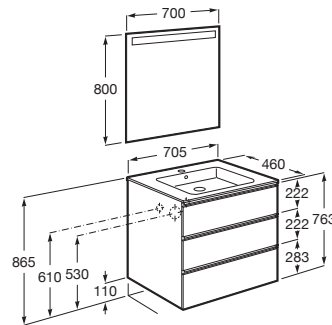

THE GAP

Pack (mueble base de tres cajones, lavabo central y espejo LED)

MEDIDAS

Longitud	705 mm
Anchura	460 mm
Altura	763 mm

COLORES Y ACABADOS

517 Nogal

PVPR (IVA INCLUIDO)

735,68 €

DIBUJOS TÉCNICOS

CARACTERÍSTICAS

PACK - Conjunto de mueble base de tres cajones con lavabo en posición central y espejo Eidos con luz LED integrada en la parte superior. No incluye patas ni grifería.

Espejo / Iluminación: Integrada en el espejo
Espejo / Número de luces: 1
Espejo / Tipo de luz: Led
Espejo / Índice de Protección de la luz: IP 44
Forma lavabo: Cuadrado
Instalación de la grifería: En el lavabo
Lavabo / Agujeros para grifería: 1 Agujero en el centro
Lavabo / Posición de la repisa: A ambos lados
Lavabo / Repisa integrada
Material / Lavabo: Porcelana
Material / Marco del espejo: Aluminio, Vidrio templado
Material / Mueble base: Tablero de partículas
Medidas / Espejo / Altura (mm): 800
Medidas / Espejo / Longitud (mm): 700
Medidas / Lavabo y mueble / Altura (mm): 763
Medidas / Lavabo y mueble / Anchura (mm): 460
Medidas / Lavabo y mueble / Longitud (mm): 705
Mueble base / Combinación de puertas y cajones: 3 Cajones
Mueble base / Estructura: Cajones
Mueble base / Separadores internos
Mueble base / Sistema de apertura y cierre: Cajones con cierre amortiguado
Mueble base / Tipo de puerta: Corredera
Posición del lavabo: Central
Posición del toallero: Izquierda
Tipo de instalación: Suspendido, Suspendido con patas